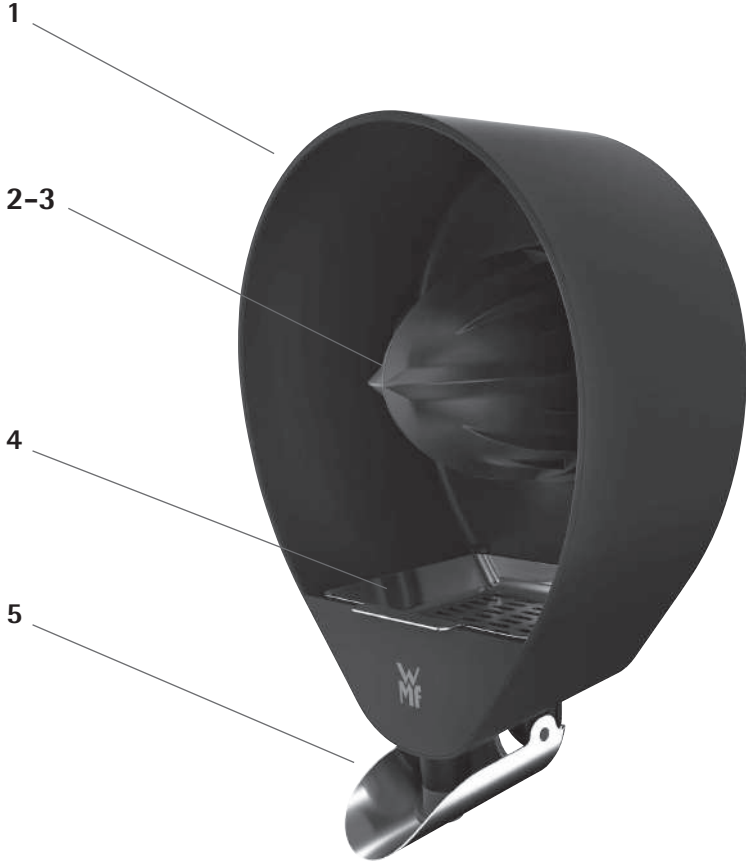

Bileşenler

1. 1 Gövde
2. 2 Büyük sıkma konisi
3. 3 Küçük sıkma konisi
4. 4 Süzgeç
5. 5 Ağızlık